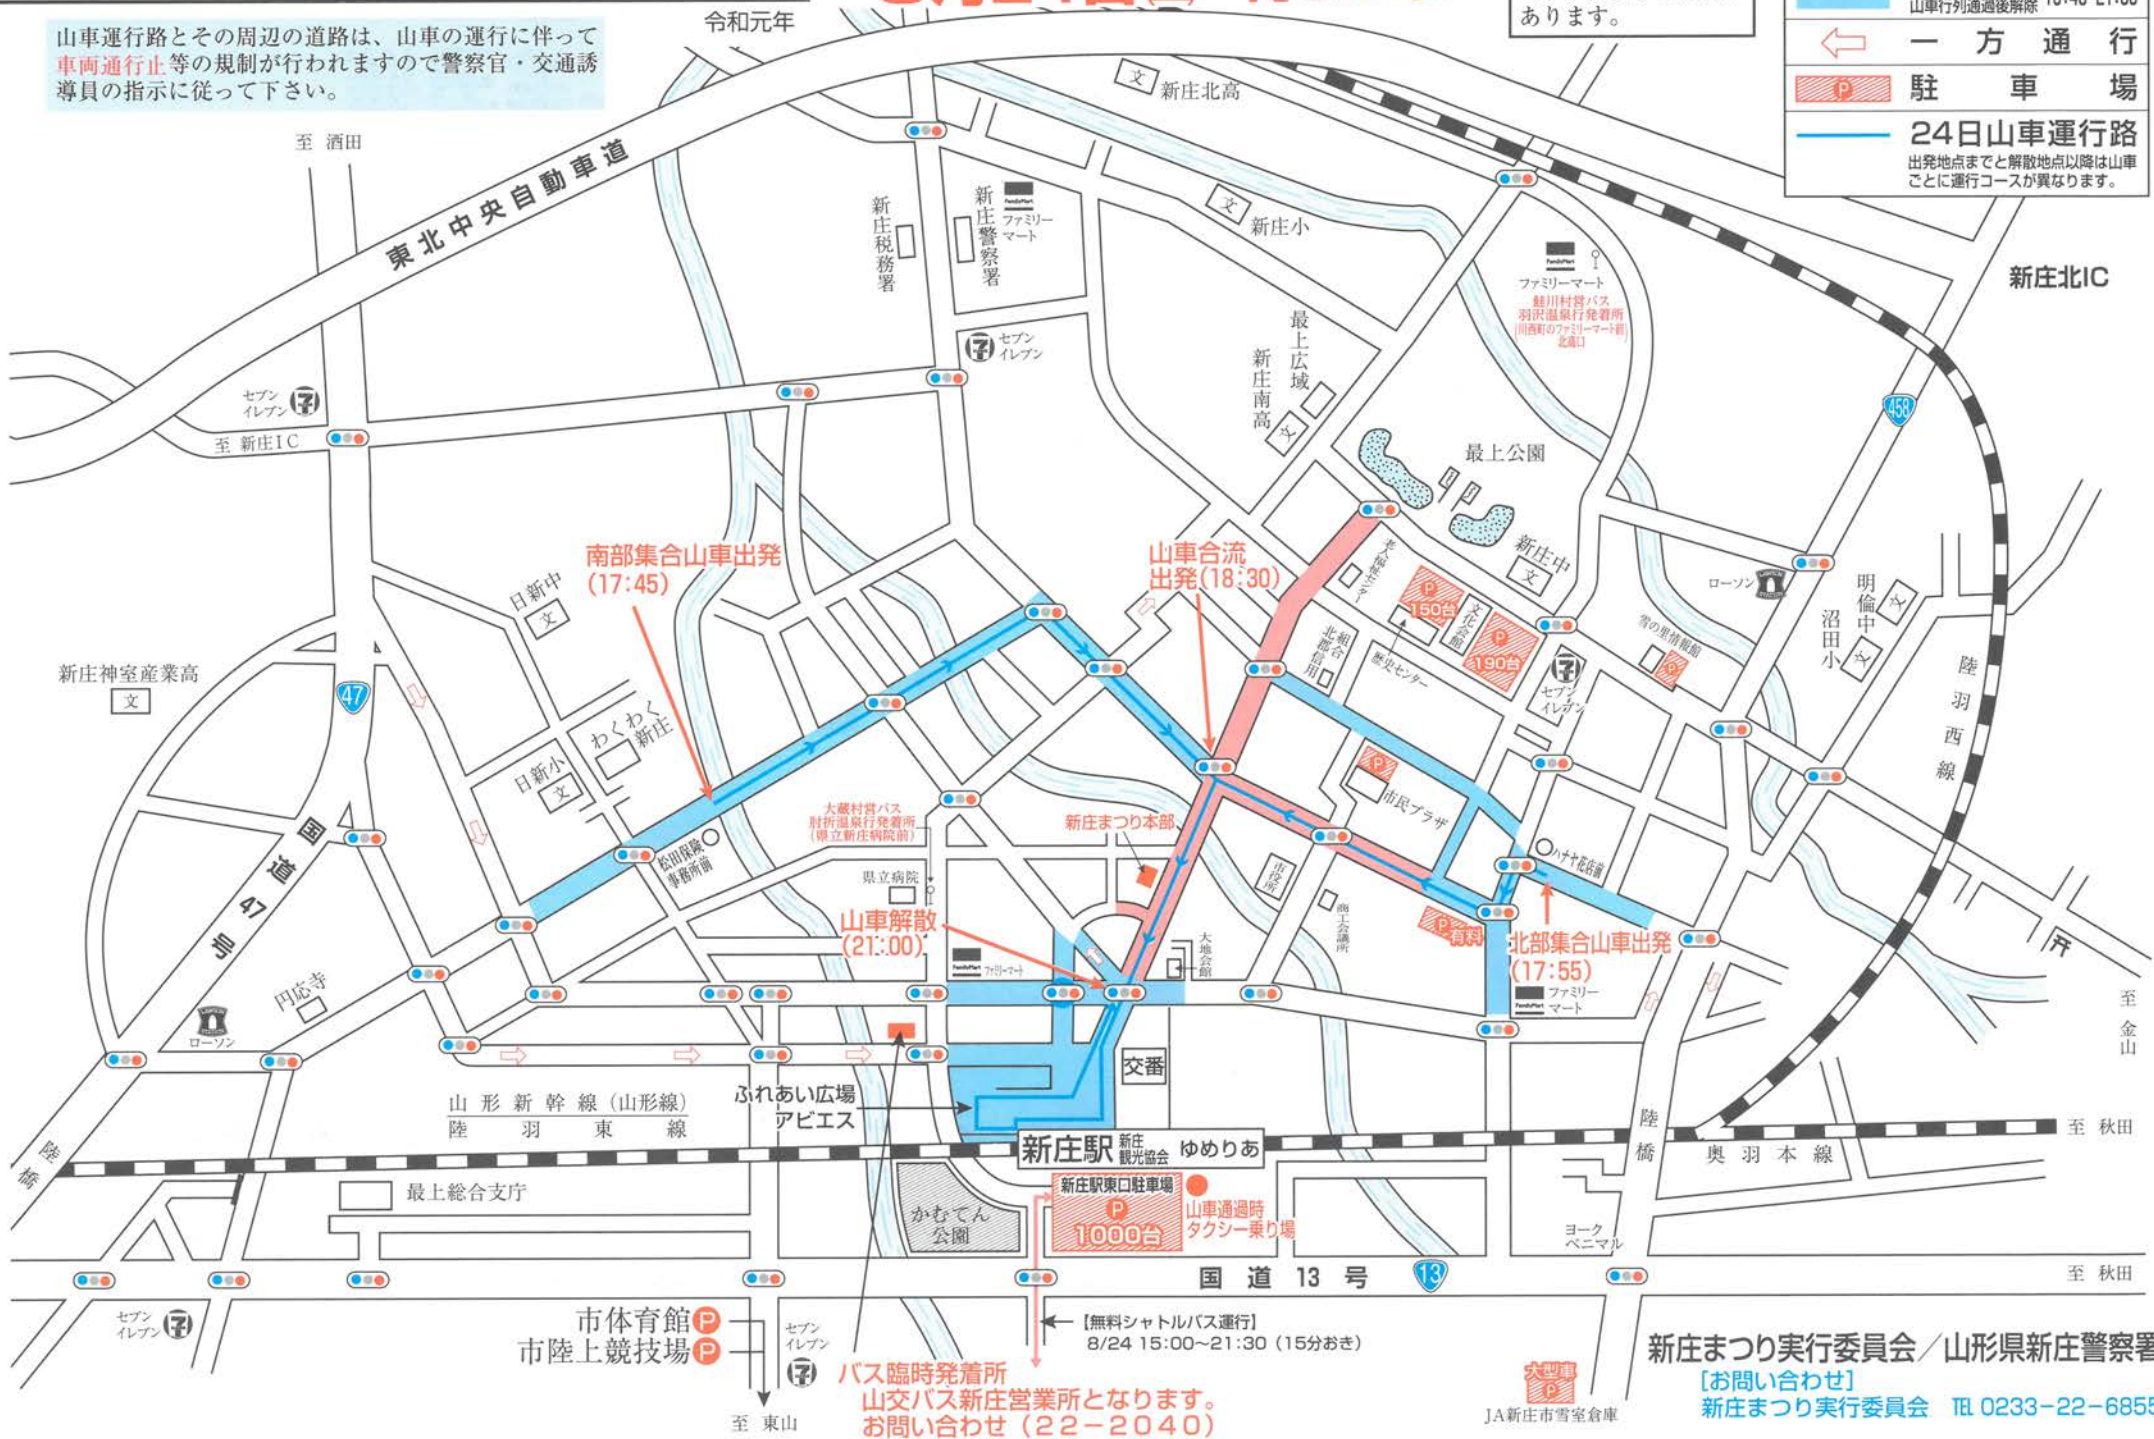

新庄まつりの交通規制ご案内

8月24日(土) 宵まつり

令和元年

山車運行路とその周辺の道路は、山車の運行に伴って
車両通行止等の規制が行われますので警察官・交通誘
 導員の指示に従って下さい。

山車運行の時間は目安
 です。前後する場合があります。

- 車両通行止 13:00-22:00
- 車両通行止 16:45-21:30
山車行列通過後解除
- 一方通行
- P 駐車場
- 24日山車運行路
出発地点までと解散地点以降は山車
ごとに運行コースが異なります。

南部集合山車出発
 (17:45)

山車合流
 出発(18:30)

山車解散
 (21:00)

北部集合山車出発
 (17:55)

新庄駅 新庄観光協会 ゆめりあ

新庄駅東口駐車場
 1000台

山車通過時
 タクシー乗り場

【無料シャトルバス運行】
 8/24 15:00~21:30 (15分おき)

バス臨時発着所
 山交バス新庄営業所となります。
 お問い合わせ (22-2040)

新庄まつり実行委員会 / 山形県新庄警察署
 [お問い合わせ]
 新庄まつり実行委員会 TEL 0233-22-6855