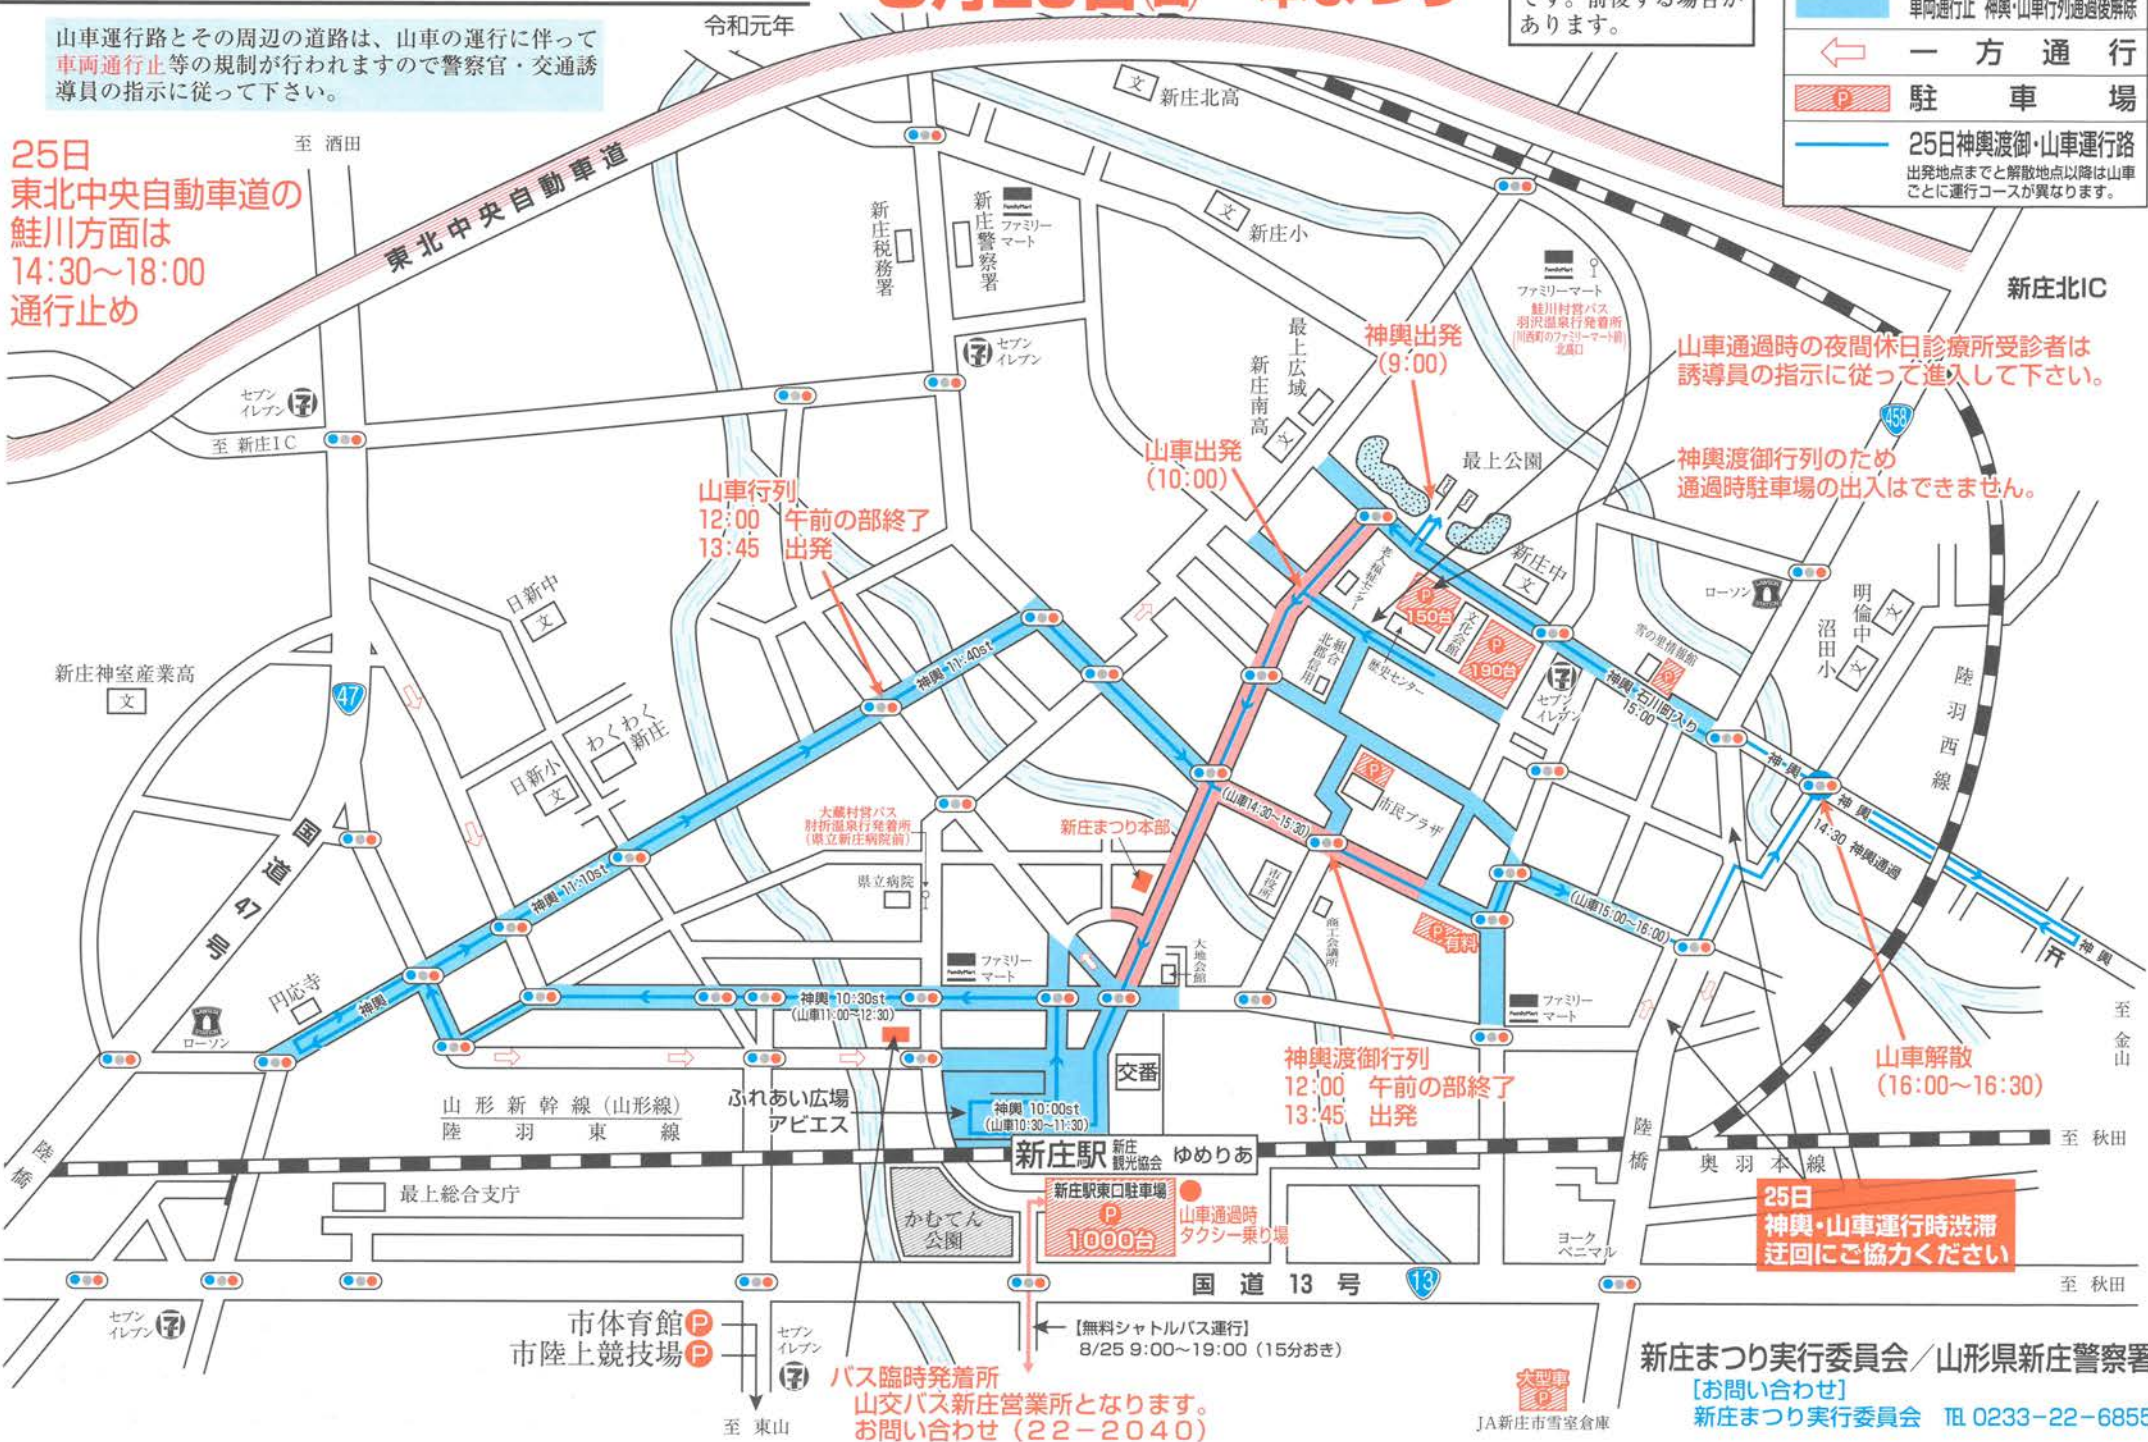

新庄まつりの交通規制ご案内

8月25日(日) 本まつり

山車運行の時間は目安です。前後する場合があります。

山車運行路とその周辺の道路は、山車の運行に伴って車両通行止等の規制が行われますので警察官・交通誘導員の指示に従ってください。

25日
東北中央自動車道の
鮭川方面は
14:30~18:00
通行止め

	車両通行止 9:00-22:00
	車両通行止 神輿・山車行列通過後解除
	一方通行
	駐車場
	25日神輿渡御・山車運行路 出発地点までと解散地点以降は山車ごとに運行コースが異なります。

25日
神輿・山車運行時渋滞
迂回にご協力ください

新庄まつり実行委員会 / 山形県新庄警察署
【お問い合わせ】
新庄まつり実行委員会 TEL 0233-22-6855

バス臨時発着所
山交バス新庄営業所となります。
お問い合わせ (22-2040)

【無料シャトルバス運行】
8/25 9:00~19:00 (15分おき)

JA新庄市雪室倉庫