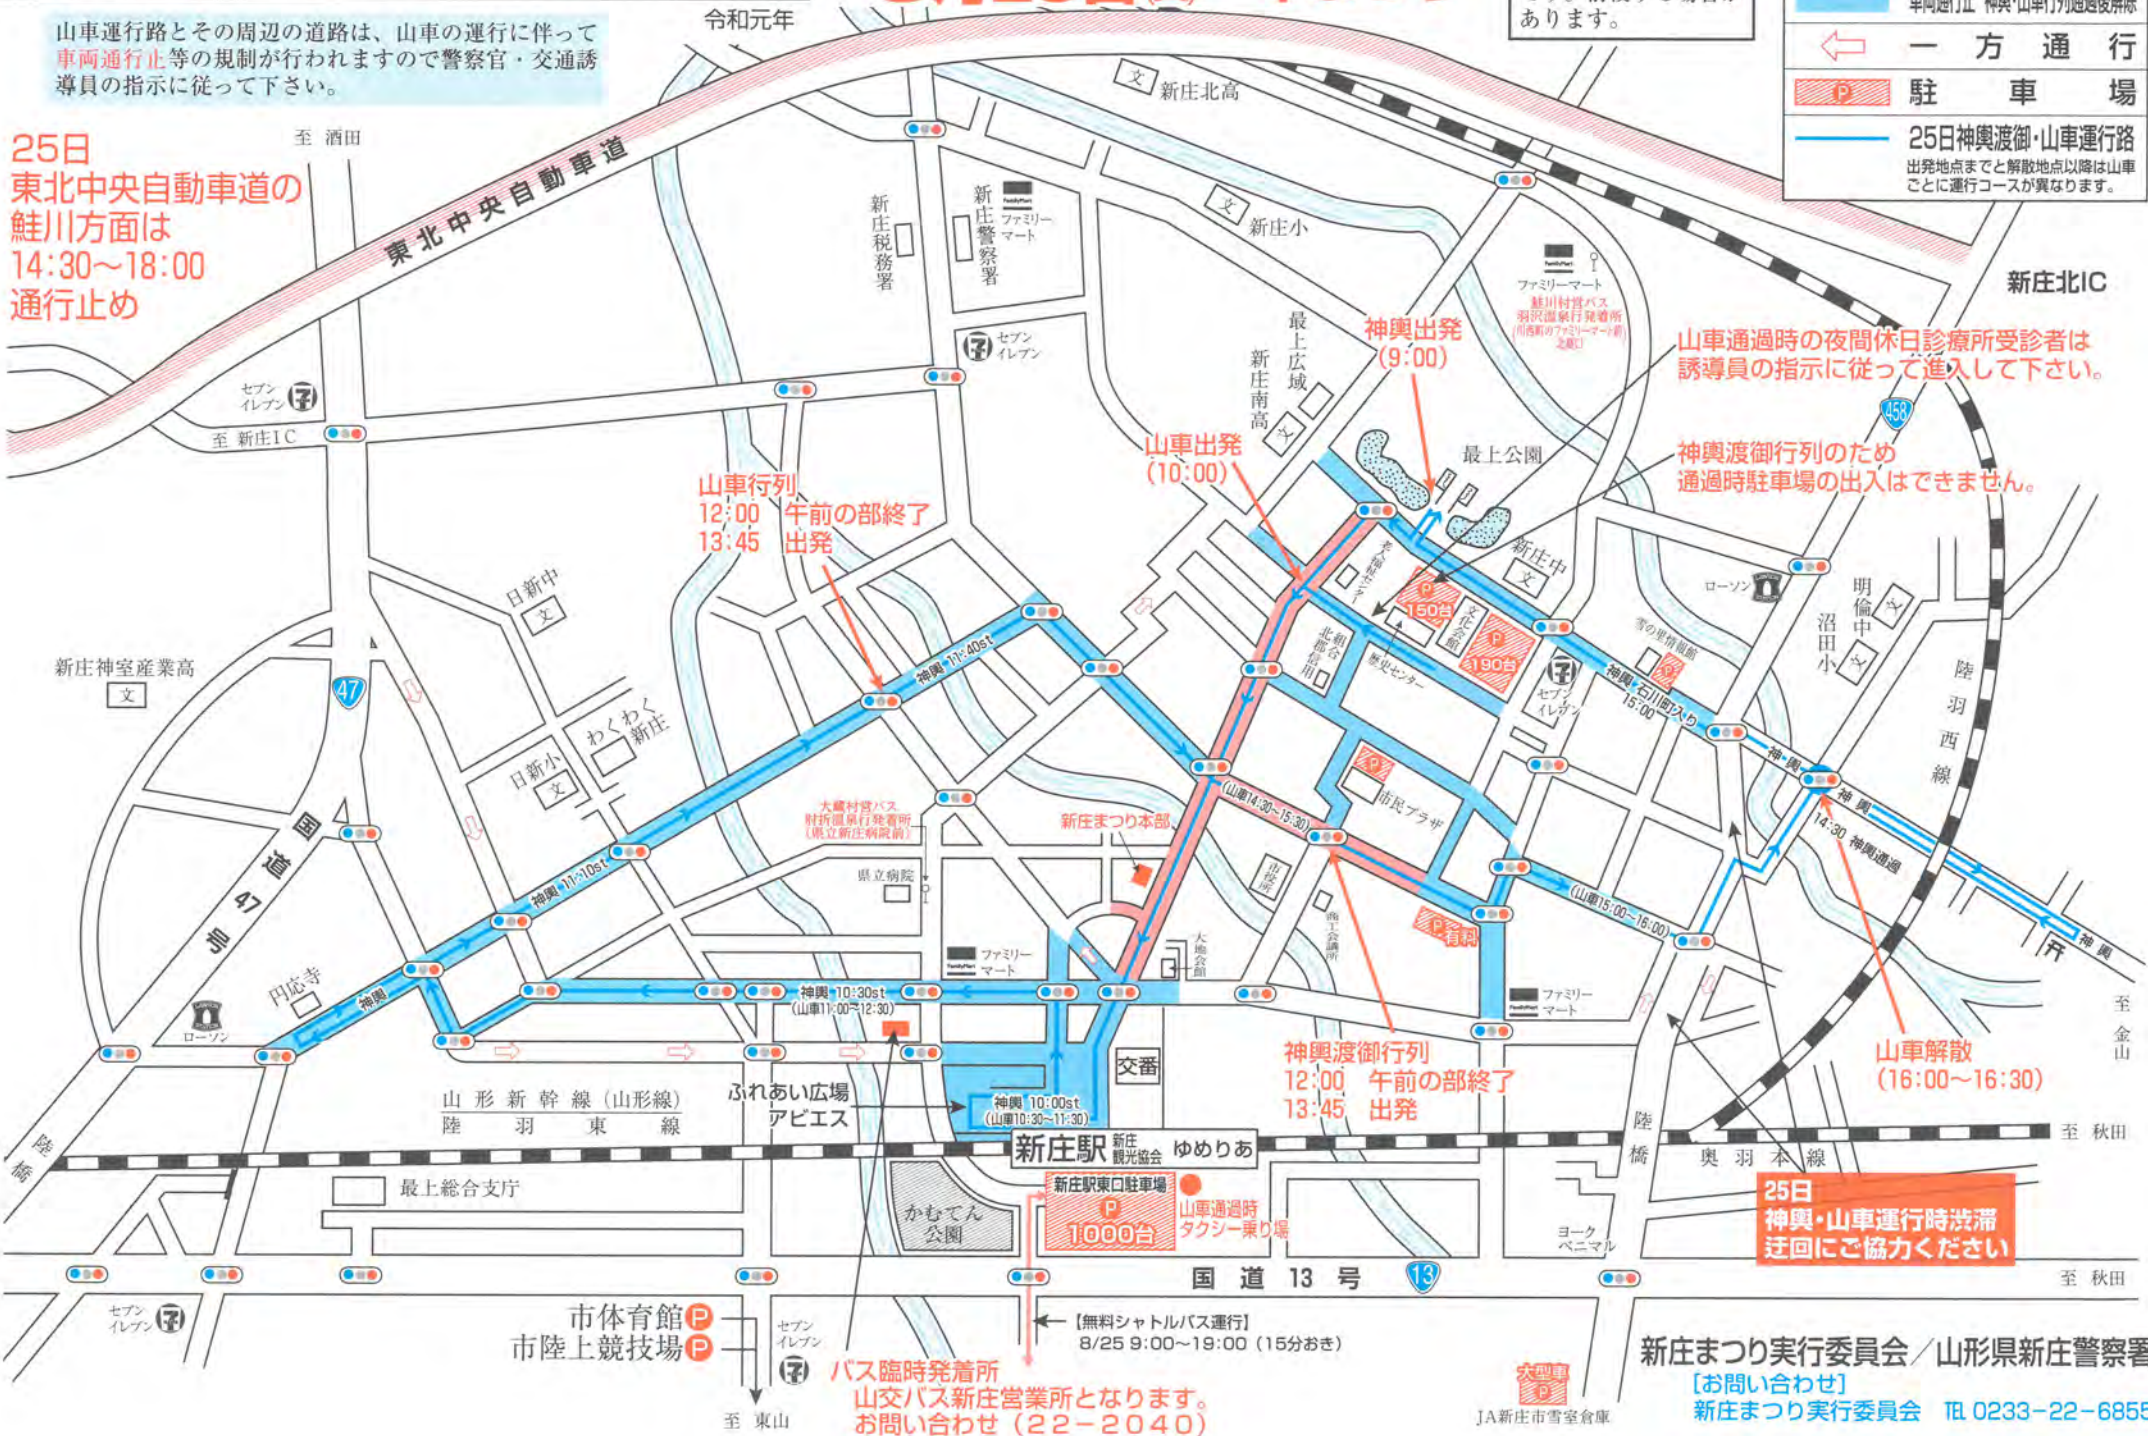

# 新庄まつりの交通規制ご案内

## 8月25日(日) 本まつり

山車運行の時間は目安です。前後する場合があります。

山車運行路とその周辺の道路は、山車の運行に伴って**車両通行止**等の規制が行われますので警察官・交通誘導員の指示に従ってください。

**25日**  
東北中央自動車道の  
鮭川方面は  
14:30~18:00  
通行止め

	車両通行止 9:00~22:00
	車両通行止 神輿・山車行列通過後解除
	一方通行
	駐車場
	25日神輿渡御・山車運行路 出発地点までと解散地点以降は山車ごとに運行コースが異なります。