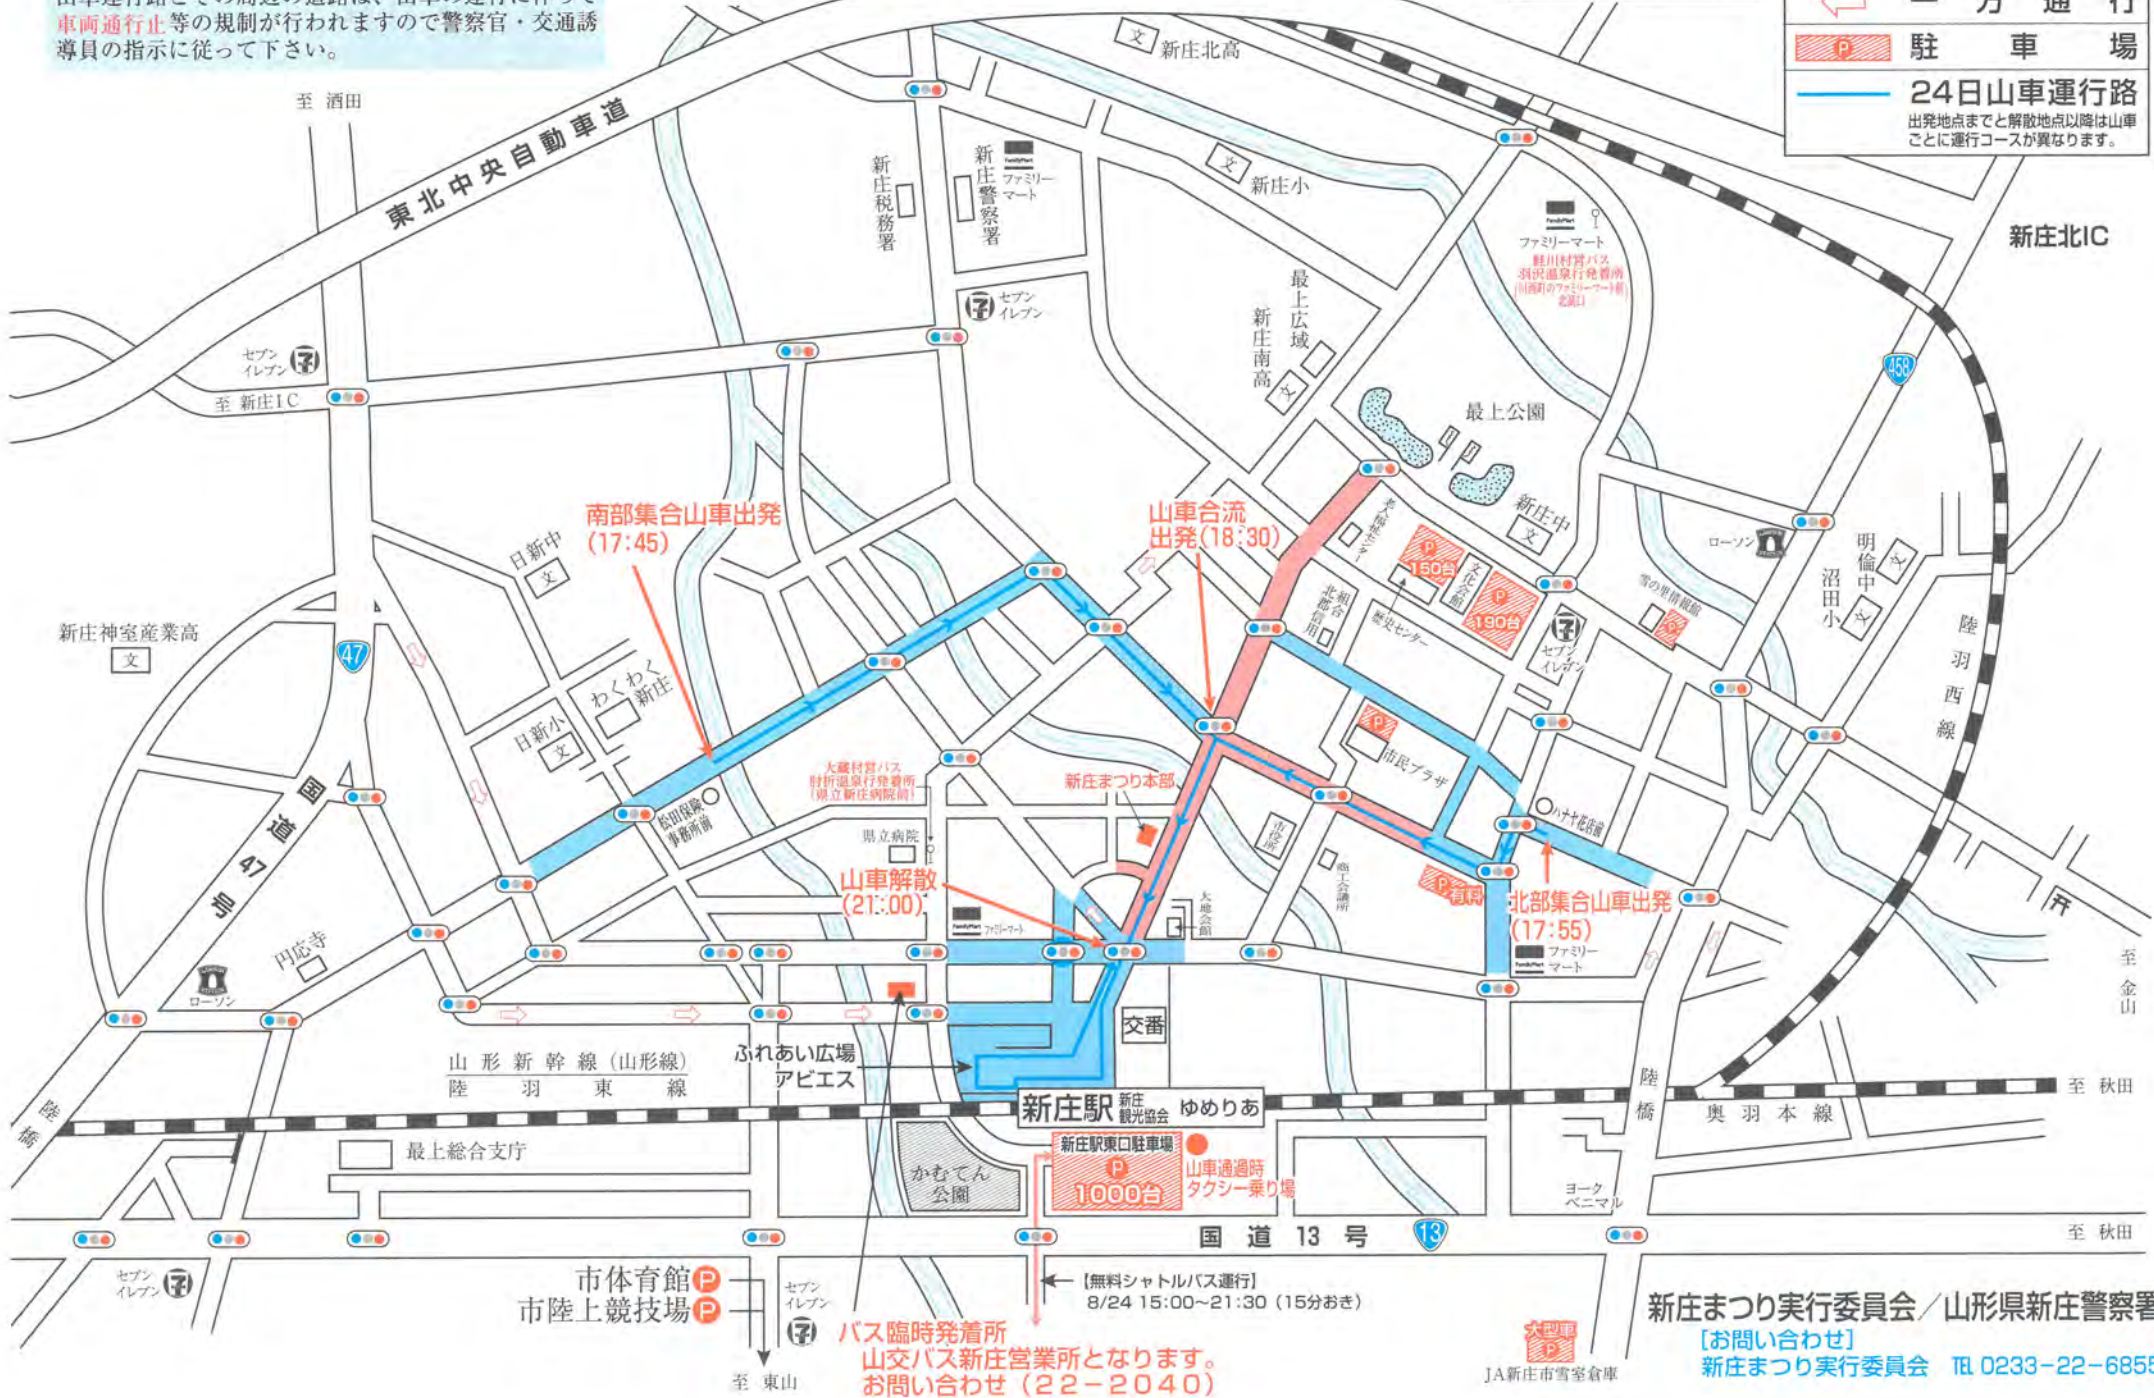

# 新庄まつりの交通規制ご案内

## 8月24日(土) 宵まつり

令和元年

山車運行路とその周辺の道路は、山車の運行に伴って**車両通行止**等の規制が行われますので警察官・交通誘導員の指示に従って下さい。

山車運行の時間は目安です。前後する場合があります。

- 車両通行止 13:00-22:00
- 車両通行止 16:45-21:30  
山車行列通過後解除
- 一方通行
- 駐車場
- 24日山車運行路  
出発地点までと解散地点以降は山車ごとに運行コースが異なります。