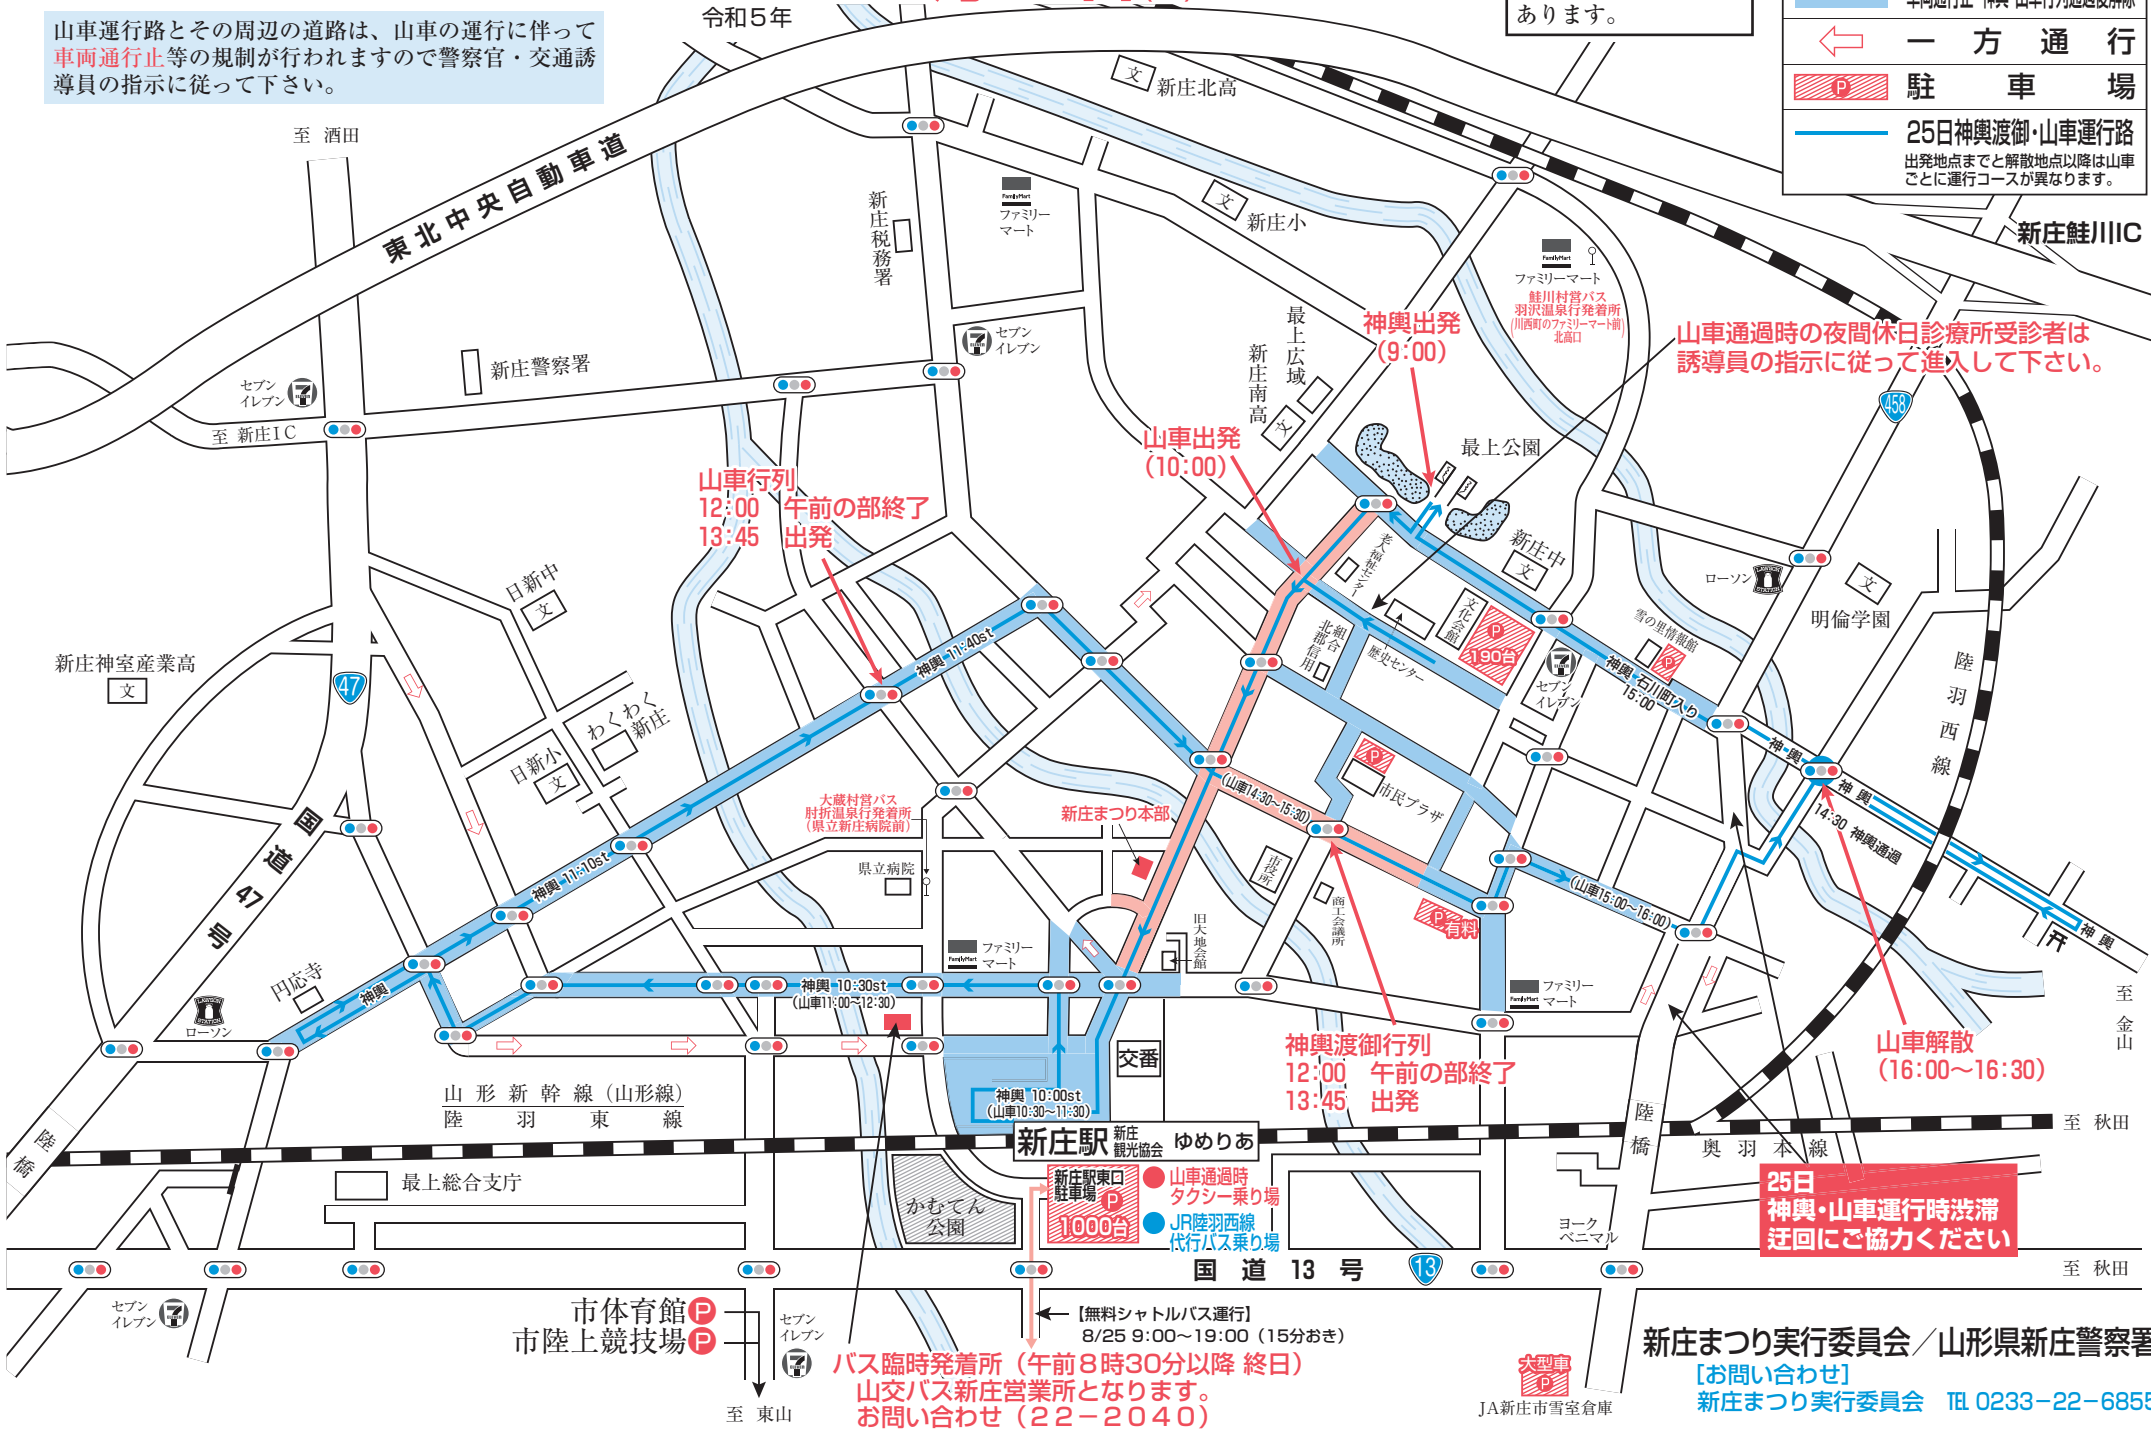

8月24日(木) 宵まつり

山車運行路とその周辺の道路は、山車の運行に伴って**車両通行止**等の規制が行われますので警察官・交通誘導員の指示に従って下さい。

令和5年

山車運行の時間は目安です。前後する場合があります。

	車両通行止 13:00-22:00
	車両通行止 16:45-21:30 山車行列通過後解除
	一方通行
	駐車場
	24日山車運行路 出発地点までと解散地点以降は山車ごとに運行コースが異なります。

新庄まつりの交通規制ご案内

8月25日(金) 本まつり

令和5年

山車運行路とその周辺の道路は、山車の運行に伴って
車両通行止等の規制が行われますので警察官・交通誘
導員の指示に従って下さい。

山車運行の時間は目安
です。前後する場合は
あります。

	車両通行止 9:00-22:00
	車両通行止 神輿・山車行列通過後解除
	一方通行
	駐車場
	25日神輿渡御・山車運行路 出発地点までと解散地点以降は山車 ごとに運行コースが異なります。