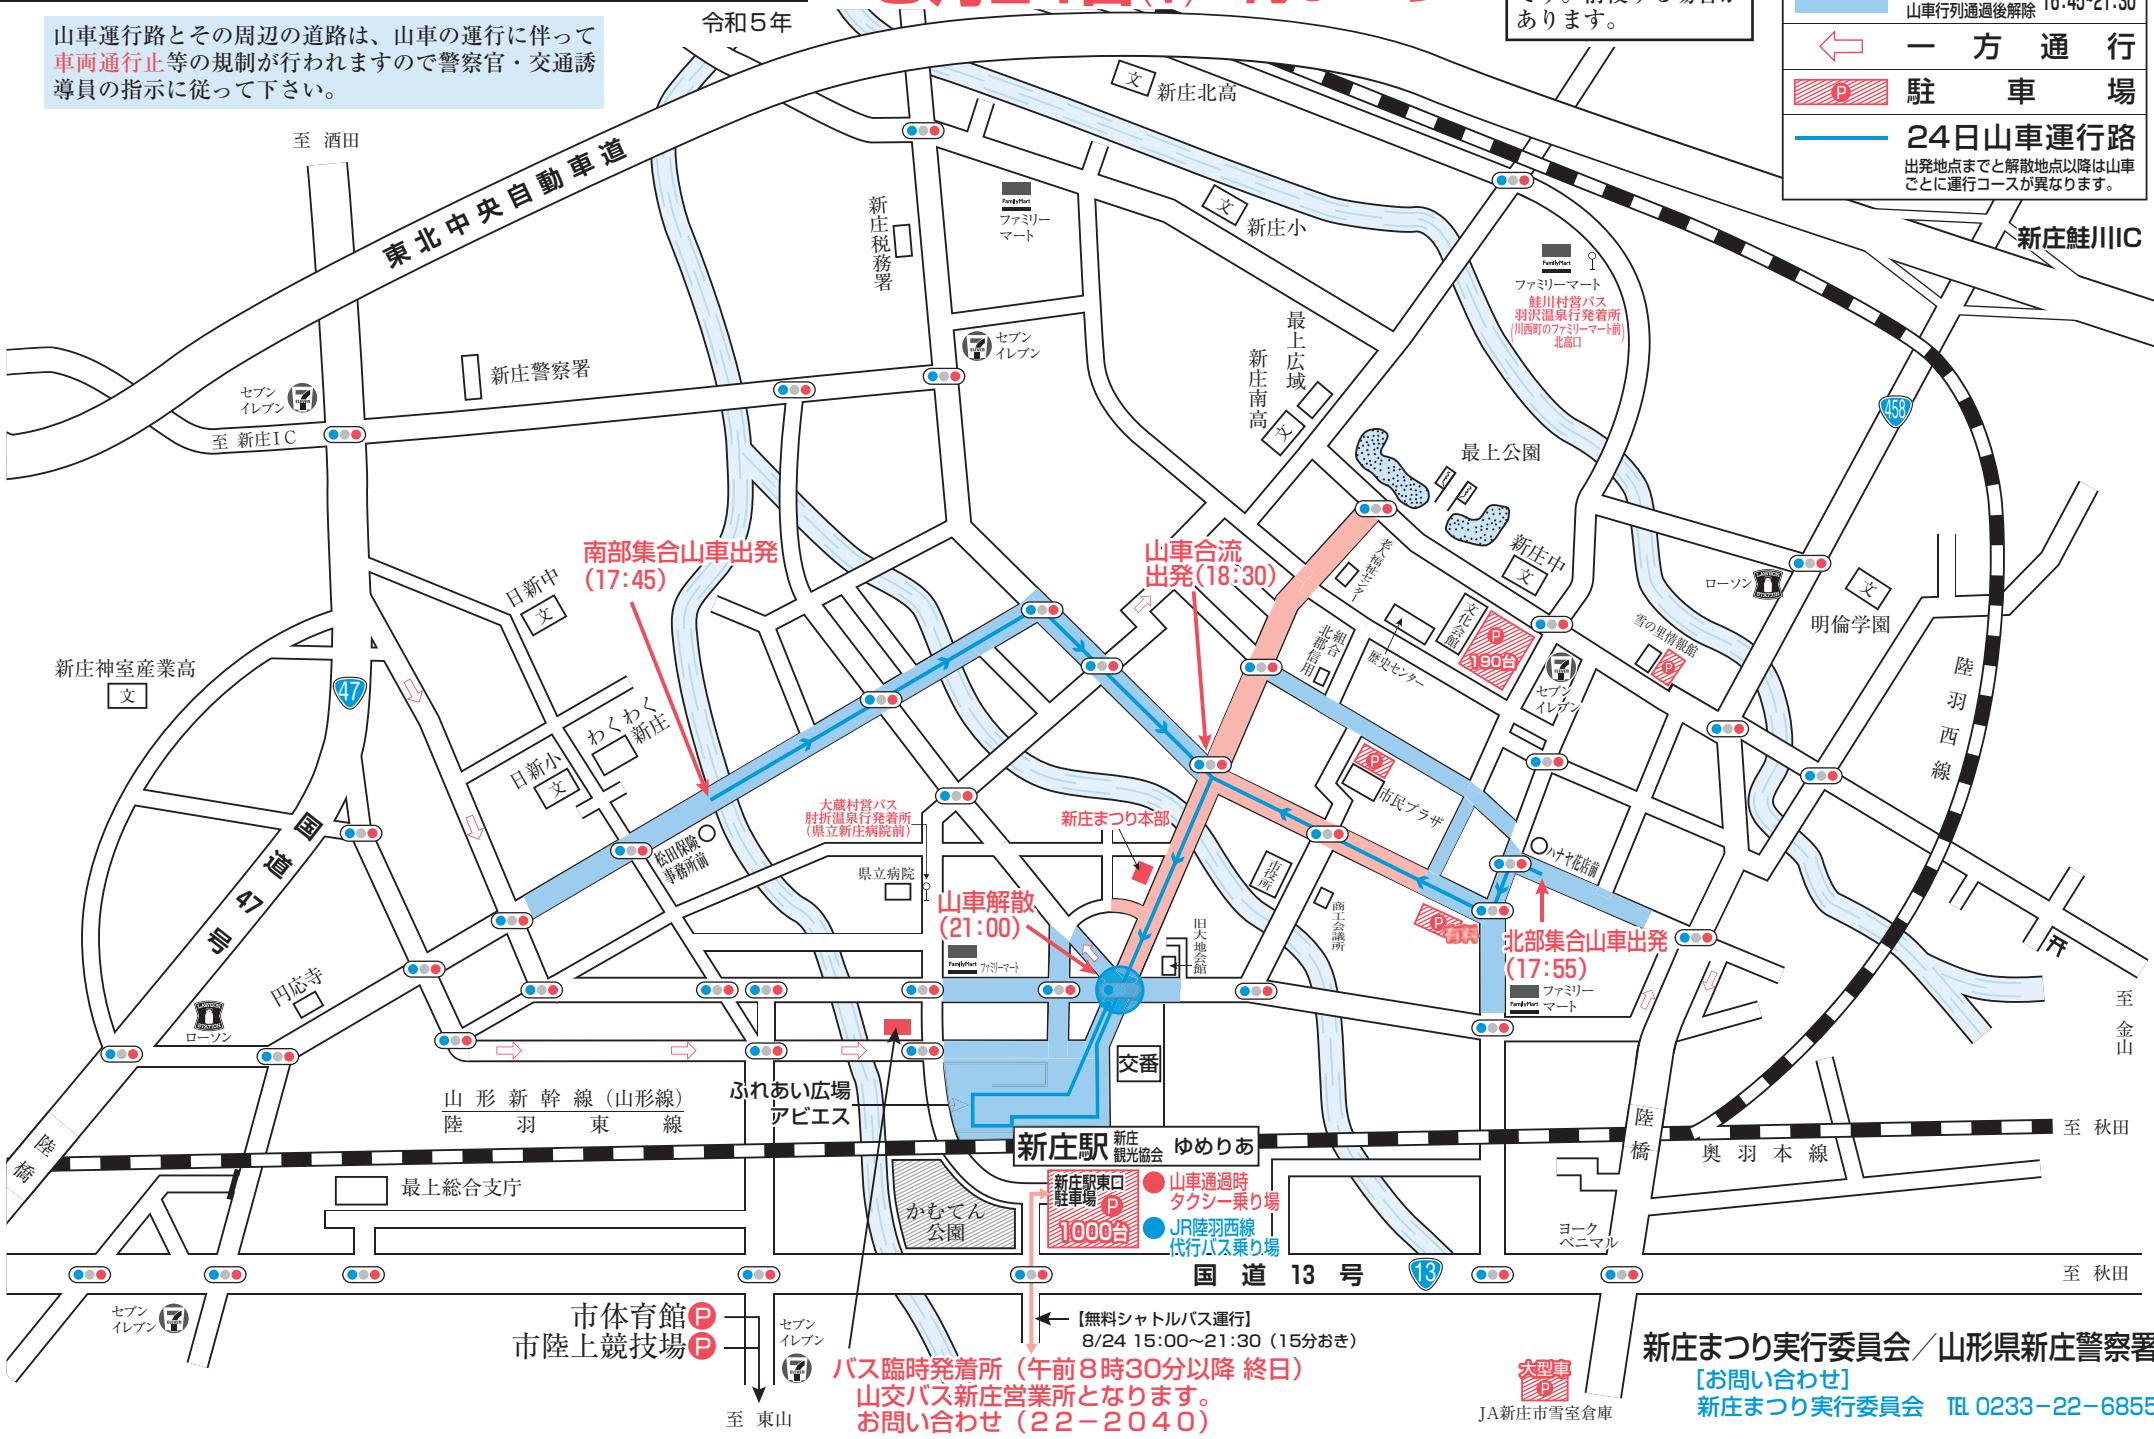

山車運行交通規制案内

新庄まつり

2023.8.24(木).25(金).26(土)

皆様のご理解とご協力をよろしく申し上げます。

【無料シャトルバスをご利用ください。】

市体育館・市陸上競技場 ⇄ 新庄駅東口駐車場

8月24日(木) 15:00~21:30

8月25日(金) 9:00~19:00

8月26日(土) 10:00~15:00

お願い

山車運行路とその周辺の道路は、山車の運行時に、車両通行止等の規制が行われます。警察官・交通誘導員の指示に従ってください。

※アビエス駐車場は、8月24日~25日利用できません。

※ゆめりあ北側駐車場は、8月23日~26日利用できません。

新庄まつり実行委員会 / 山形県新庄警察署

【問い合わせ】 新庄まつり実行委員会 TEL 0233-22-6855

新庄まつりの交通規制ご案内

8月24日(木) 宵まつり

山車運行路とその周辺の道路は、山車の運行に伴って**車両通行止**等の規制が行われますので警察官・交通誘導員の指示に従って下さい。

令和5年

山車運行の時間は目安です。前後する場合があります。

	車両通行止 13:00-22:00
	車両通行止 16:45-21:30 山車行列通過後解除
	一方通行
	駐車場
	24日山車運行路 出発地点までと解散地点以降は山車ごとに運行コースが異なります。

新庄まつりの交通規制ご案内

8月25日(金) 本まつり

令和5年

山車運行路とその周辺の道路は、山車の運行に伴って
車両通行止等の規制が行われますので警察官・交通誘
導員の指示に従って下さい。

山車運行の時間は目安
です。前後する場合は
あります。

	車両通行止 9:00-22:00
	車両通行止 神輿・山車行列通過後解除
	一方通行
	駐車場
	25日神輿渡御・山車運行路 出発地点までと解散地点以降は山車 ごとに運行コースが異なります。